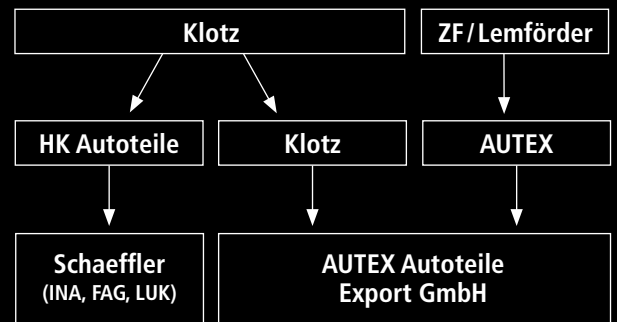

AUTEX. Mehr als Ersatz.

AUTEX 
AUTOTEILE GERMANY

AUTEX Historie

AUTEX. Die Historie.

Die AUTEX Autoteile Export GmbH in der heutigen Form ist durch Verschmelzung der beiden Unternehmen Klotz Industrie- & Autoteile GmbH und AUTEX Autoteile Export GmbH im Jahr 2006 entstanden.

Die 1954 gegründete Klotz entwickelte sich im Laufe der Jahre zum erfolgreichen FAG Stützpunkthändler im Rheinland. Ihren wesentlichen Erfolg, auch im internationalen Export-Geschäft, hatte sie durch ihre bedeutende Pionierarbeit bei den eingeführten Radlagersätzen der Marke HK. Der Fortschritt im Bereich des Großhandels war so weit reichend, dass im Jahre 1994 eine Aufteilung der Geschäftsbereiche notwendig wurde. Hierdurch entstand die HK Autoteile GmbH, die später zum Teil des FAG Konzerns wurde und mittlerweile in die Schaeffler Gruppe aufgegangen ist.

Im Jahre 1978 wurde die AUTEX Autoteile Export GmbH als Tochterunternehmen der Lemförder Metallwaren AG gegründet und gehörte bis Oktober 2005 zur ZF Trading Gruppe. Der erfolgreiche Vertrieb der GK Wasserpumpe entwickelte sich frühzeitig zu einem wesentlichen Standbein.

Durch die Verschmelzung beider Unternehmen entstand das heutige Handelsprogramm. Mit Riemtriebkomponenten, Radlagersätzen und GK Wasserpumpen hat sich AUTEX weltweit einen guten Namen erarbeitet und erlangte mit der GK Wasserpumpe bei der Handelskooperation ATR International AG den Status des **IPAS-International Preferred ATR Supplier**. Seit 2006 erfüllt AUTEX die hohen Qualitätsansprüche von TecDoc und gehört zum Kreis der Certified Data Supplier. Rundum Qualität, dafür steht AUTEX.