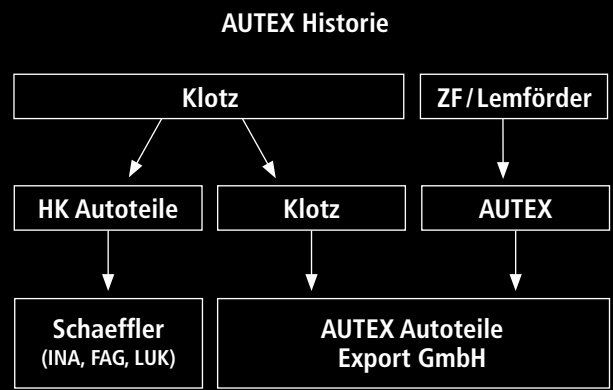

AUTEX. Mehr als Ersatz.

AUTEX 
AUTOTEILE GERMANY

AUTEX. Die Historie.

Die AUTEX Autoteile Export GmbH in der heutigen Form ist durch Verschmelzung der beiden Unternehmen Klotz Industrie- & Autoteile GmbH und AUTEX Autoteile Export GmbH im Jahr 2006 entstanden.

Die 1954 gegründete Klotz entwickelte sich im Laufe der Jahre zum erfolgreichen FAG Stützpunkthändler im Rheinland. Ihren wesentlichen Erfolg, auch im internationalen Export-Geschäft, hatte sie durch ihre bedeutende Pionierarbeit bei den eingeführten Radlagersätzen der Marke HK. Der Fortschritt im Bereich des Großhandels war so weit reichend, dass im Jahre 1994 eine Aufteilung der Geschäftsbereiche notwendig wurde. Hierdurch entstand die HK Autoteile GmbH, die später zum Teil des FAG Konzerns wurde und mittlerweile in die Schaeffler Gruppe aufgegangen ist.

Im Jahre 1978 wurde die AUTEX Autoteile Export GmbH als Tochterunternehmen der Lemförder Metallwaren AG gegründet und gehörte bis Oktober 2005 zur ZF Trading Gruppe. Der erfolgreiche Vertrieb der GK Wasserpumpe entwickelte sich frühzeitig zu einem wesentlichen Standbein.

AUTEX Autoteile Export GmbH, as it stands today, was born out of the merger of Klotz Industrie- & Autoteile GmbH and AUTEX Autoteile Export GmbH in 2006.

Klotz, founded in 1954, developed over the years into a flourishing FAG key distributor in Rhineland. Their substantial success, also in the international export business, was due to their being pioneers in the field introducing the wheel bearing kits from HK onto the market. The improvement in wholesale business was so extensive that in 1994 it became essential to break up the business divisions. This consequently led to the founding of HK Autoteile GmbH, which later became part of the FAG Konzern. In the mean time, it has been incorporated into the Schaeffler Gruppe.